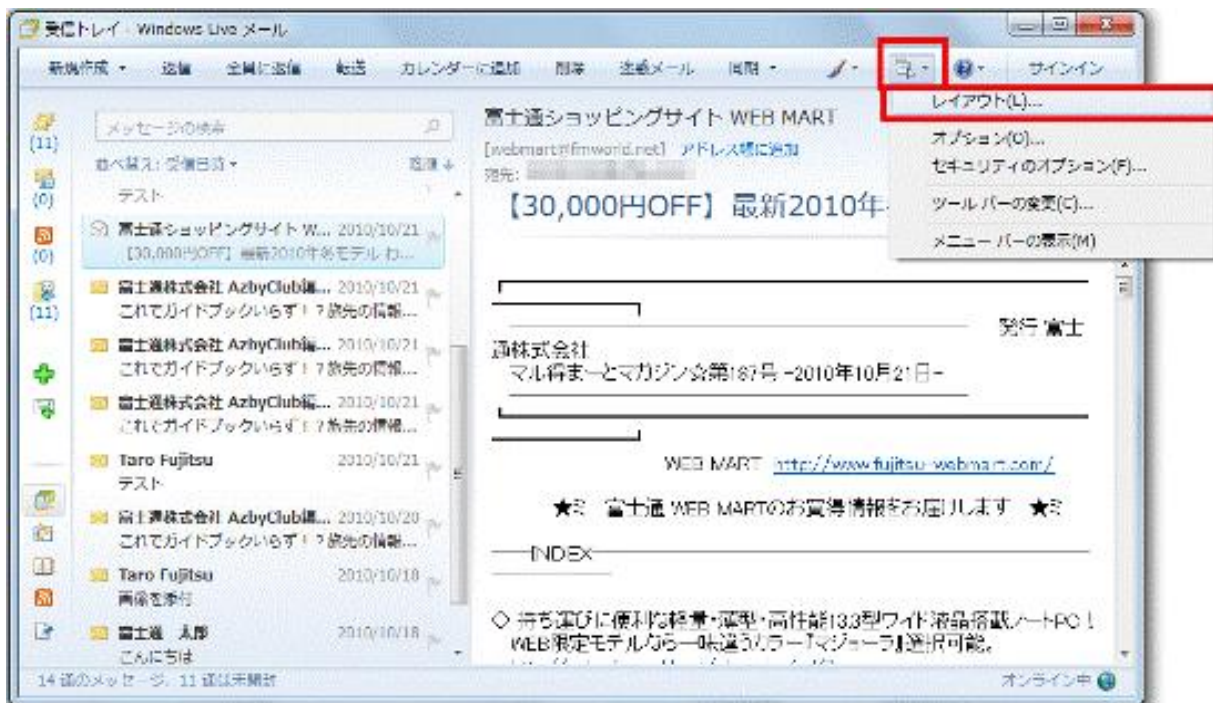

## プレビュー表示の設定をされている方へ。

プレビュー表示とは、メールの本文を一覧画面の右側もしくは下に表示させる機能を言います。よく、ウイルスメールやフィッシングメールなどに引っかかるという例を聞きますがプレビューで表示した場合も「読んだ」事になり、「必ず感染する」といってもいいでしょう。

(1) メニューバーから[メニューボタン] - [レイアウト]を選びます。

メニューバーが表示されていない場合。