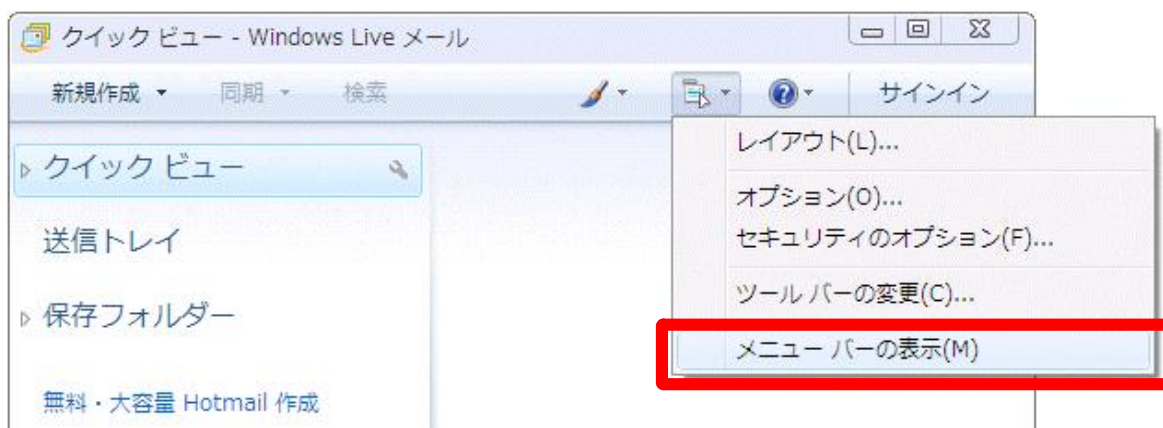

# WindowsLiveMailをお使いのPCで 対応バージョン:WindowsLiveMail 2009

## プレビュー表示の設定をされている方へ。

プレビュー表示とは、メールの本文を一覧画面の右側もしくは下に表示させる機能を言います。よく、ウイルスメールやフィッシングメールなどに引っかかるという例を聞きますがプレビューで表示した場合も「読んだ」事になり、「必ず感染する」といってもいいでしょう。

(1) メニューバーから[メニューボタン] - [レイアウト]を選びます。

メニューバーが表示されていない場合。