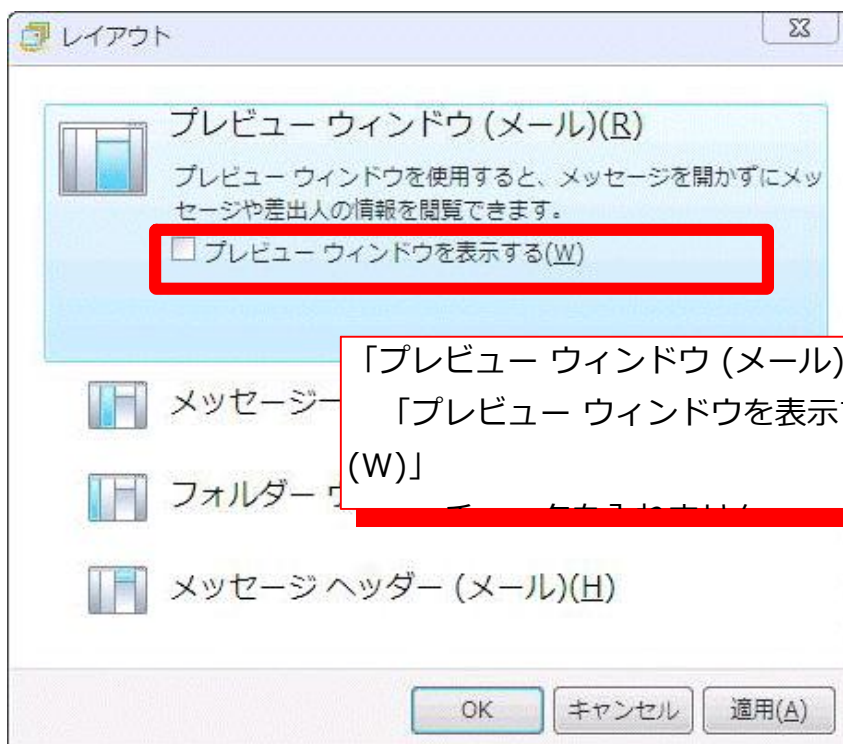

## プレビュー表示の設定をされている方へ。

プレビュー表示とは、メールの本文を一覧画面の右側もしくは下に表示させる機能を言います。よく、ウイルスメールやフィッシングメールなどに引っかかるという例を聞きますがプレビューで表示した場合も「読んだ」事になり、「必ず感染する」といってもいいでしょう。

(1) メニューバーから[メニューボタン] - [レイアウト]を選びます。

メニューバーが表示されていない場合。

画面上部の [メニューボタン] を選択し、[メニューバーの表示(M)] を選択します

(2) もしくは、メニューバーの「表示(V)」から「レイアウト(L)...」を選択します

(3) 「レイアウト」の画面で、以下のように設定します

以上で設定は終わりです。